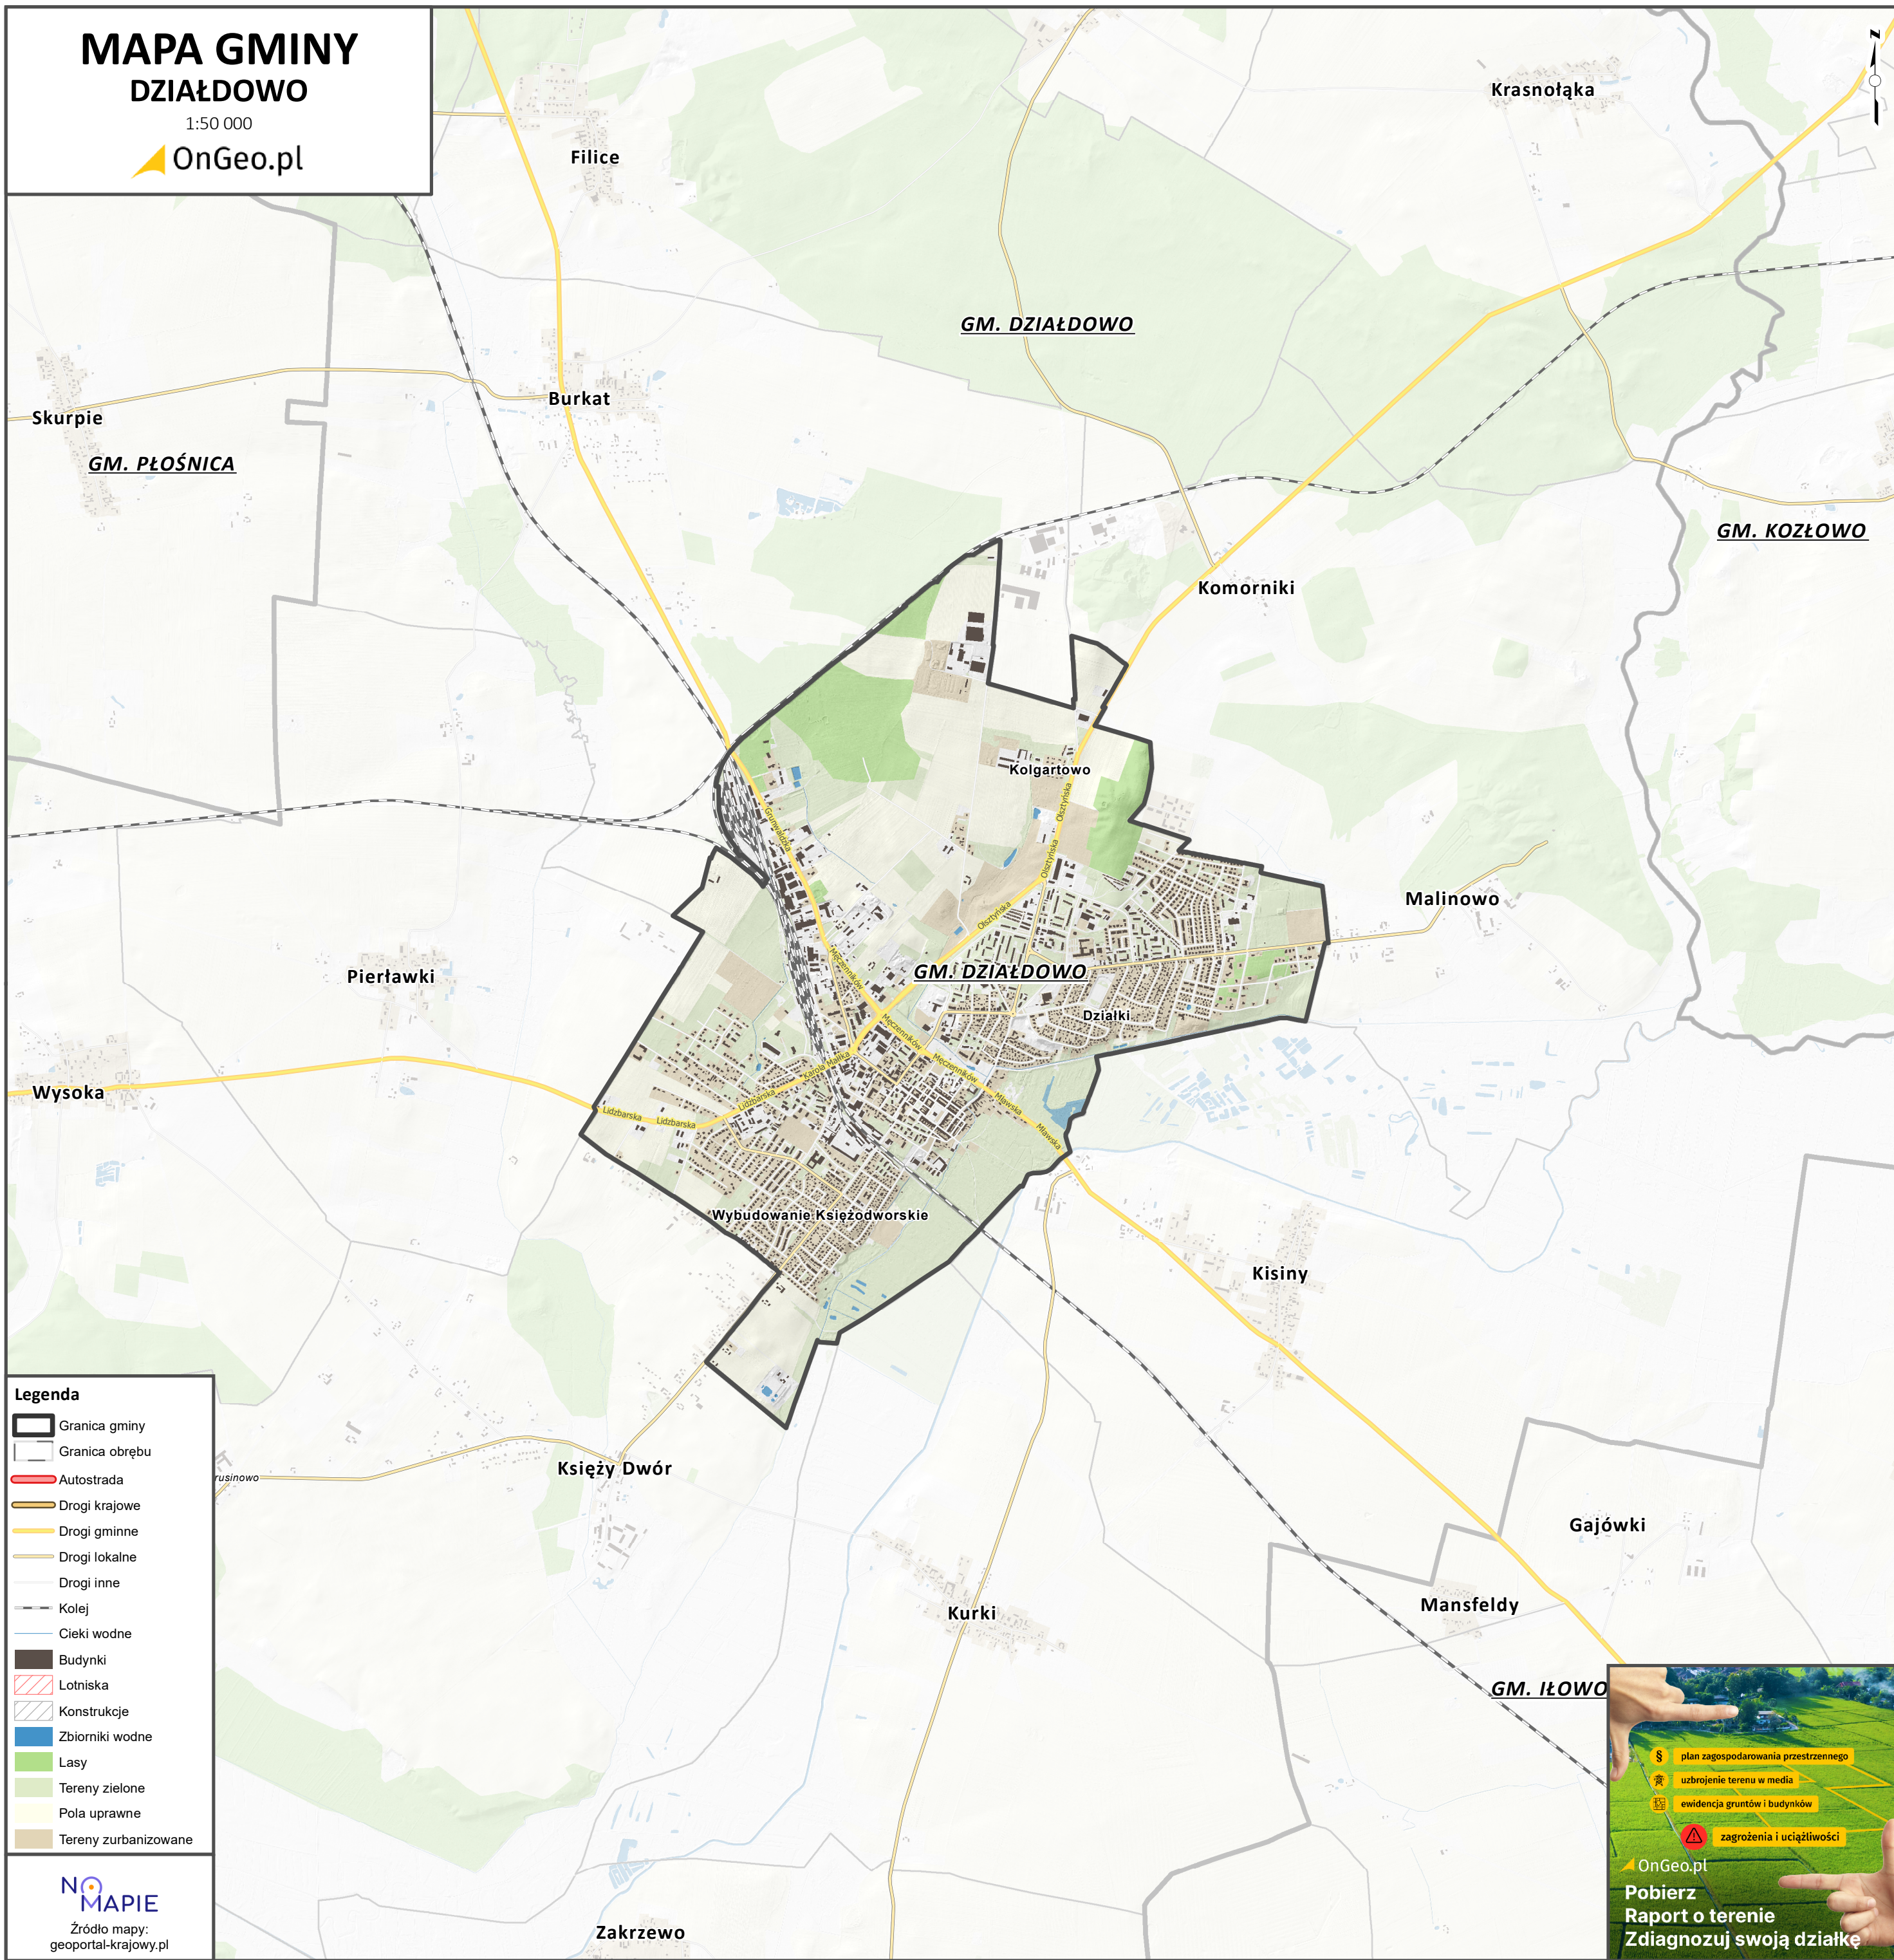

MAPA GMINY DZIAŁDOWO

1:50 000

- Legenda**
- Granica gminy
 - Granica obrębu
 - Autostrada
 - Drogi krajowe
 - Drogi gminne
 - Drogi lokalne
 - Drogi inne
 - Kolej
 - Cieki wodne
 - Budynki
 - Lotniska
 - Konstrukcje
 - Zbiorniki wodne
 - Lasy
 - Tereny zielone
 - Pola uprawne
 - Tereny zurbanizowane

NO
MAPIE

Źródło mapy:
geoportal-krajowy.pl

- § plan zagospodarowania przestrzennego
- uzbrojenie terenu w media
- ewidencja gruntów i budynków
- ⚠ zagrożenia i uciążliwości

OnGeo.pl
**Pobierz
Raport o terenie
Zdiagnozuj swoją działkę**